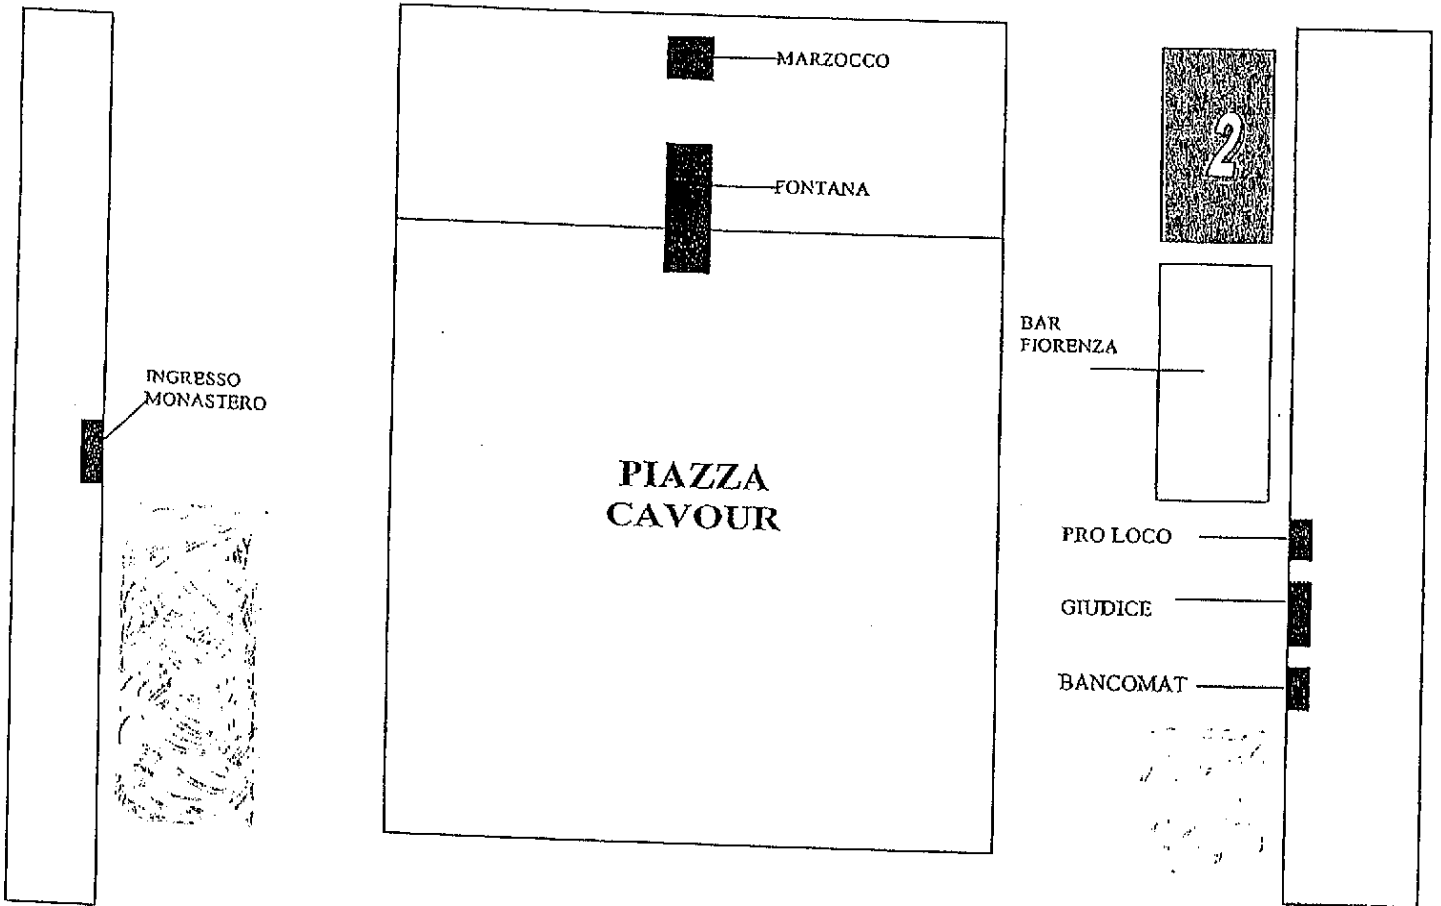

CORSO ITALIA

PIEVE SAN GIOVANNI
BATTISTA

N° 2 - dimensioni mt. 10,00 x mt 4,500 - DESCRIZIONE - di fronte alla farmacia Sansoni; dall'angolo dell'edificio con Corso Italia fino ad un metro dai tavoli del Bar Fiorenza - Contiguità con attività di somministrazione alimenti e bevande, è esclusa eventuale collocazione di attività similare - 250,00 EURO + IVA

VIA GARIBALDI

PIAZZA DELLA LIBERTA'

1 - mt 7,00 x mt 7,00 - Per l'assegnazione di questa area sarà considerato elemento di premialità nella scelta la presenza di attività autonome di spettacolo/intrattenimento/ricambio per il pubblico e/o la promozione di attività culturali, folkloristiche e similari con evidenti legami al territorio.
EURO 200,00 + IVA

LARGO
PAPA GIOVANNI

N° 1 e N° 2 dimensioni mt. 6 x 5
EURO 400,00 + IVA CIASCUNO

VIA ROMA

PIAZZA DELLA LIBERTÀ

TRANSENNE

CORSO ITALIA

VIA GIOVANNI DA S. GIOVANNI

DIMENSIONI - MT 7,00 X MT 7,00
Contiguità con attività di somministrazione bevande, e esclusa eventuale collocazione di
attività similare - EURO 200,00 + IVA