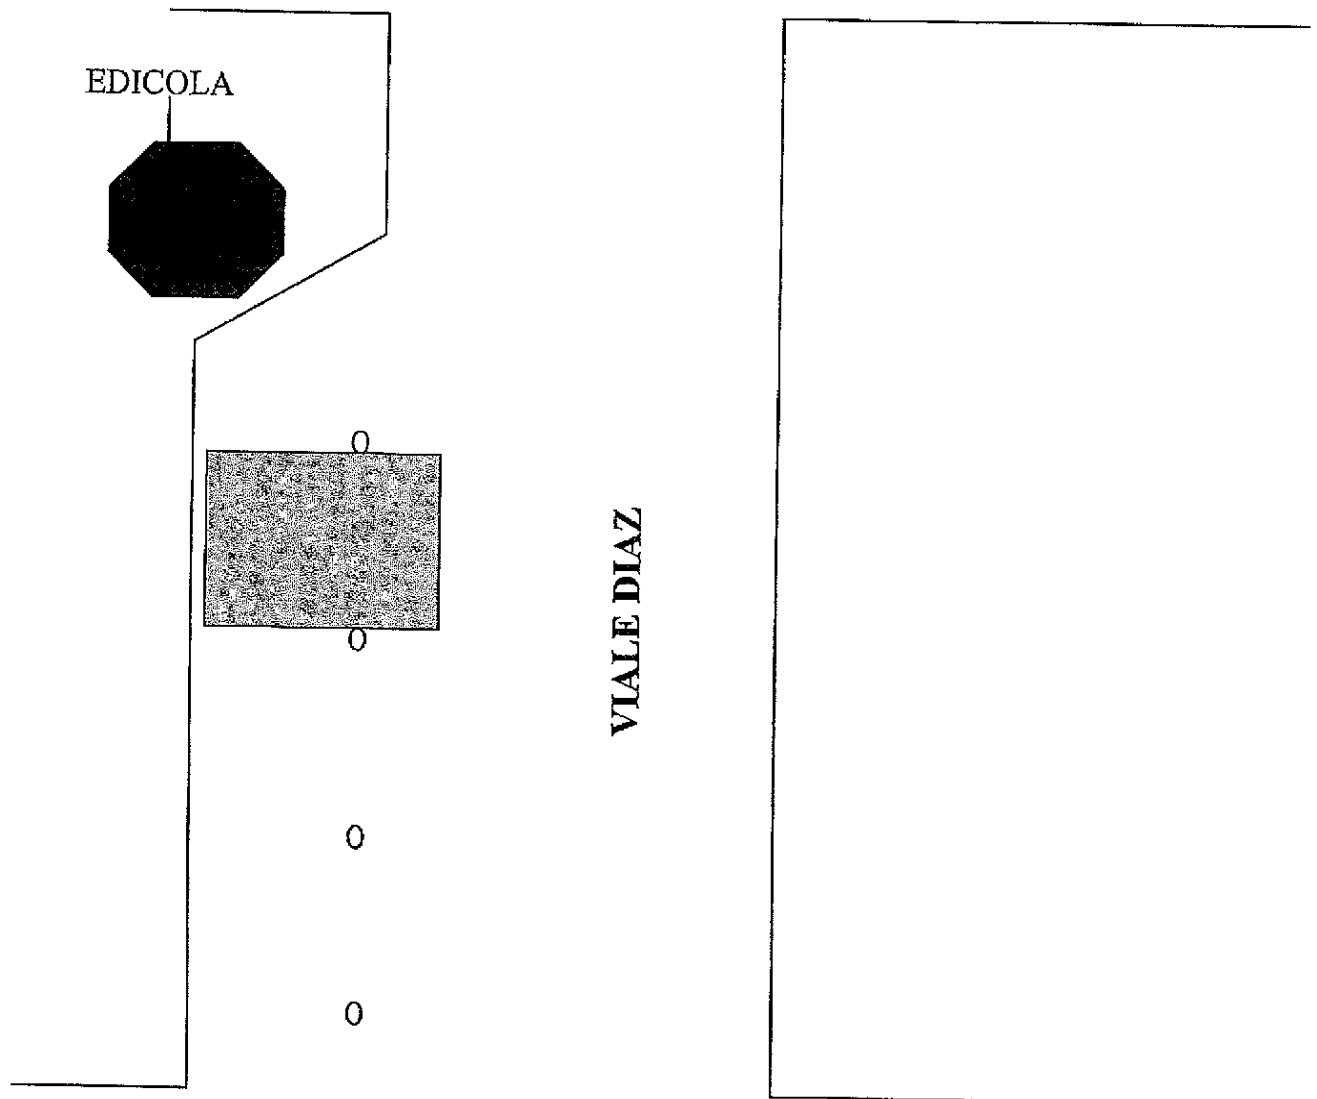

CORSO ITALIA

PIEVE SAN GIOVANNI
BATTISTA

N° 2 - dimensioni mt. 10,00 x mt 4,500 - DESCRIZIONE - di fronte alla farmacia Sansoni; dall'angolo dell'edificio con Corso Italia fino ad un metro dai tavoli del Bar Fiorenza - Contiguità con attività di somministrazione alimenti e bevande, è esclusa eventuale collocazione di attività similare - 250,00 EURO + IVA

VIA GARIBALDI

PIAZZA DELLA LIBERTA'

1 - mt 7,00 x mt 7,00 - Per l'assegnazione di questa area sarà considerato elemento di premialità nella scelta la presenza di attività autonome di spettacolo/intrattenimento/ricambio per il pubblico e/o la promozione di attività culturali, folkloristiche e similari con evidenti legami al territorio.
EURO 200,00 + IVA

LARGO
PAPA GIOVANNI

N° 1 e N° 2 dimensioni mt. 6 x 5
EURO 400,00 + IVA CIASCUNO

VIA ROMA

PIAZZA DELLA LIBERTÀ

TRANSENNE

CORSO ITALIA

VIA GIOVANNI DA S. GIOVANNI

DIMENSIONI - MT 7,00 X MT 7,00
Contiguità con attività di somministrazione bevande, e esclusa eventuale collocazione di
attività similare - EURO 200,00 + IVA