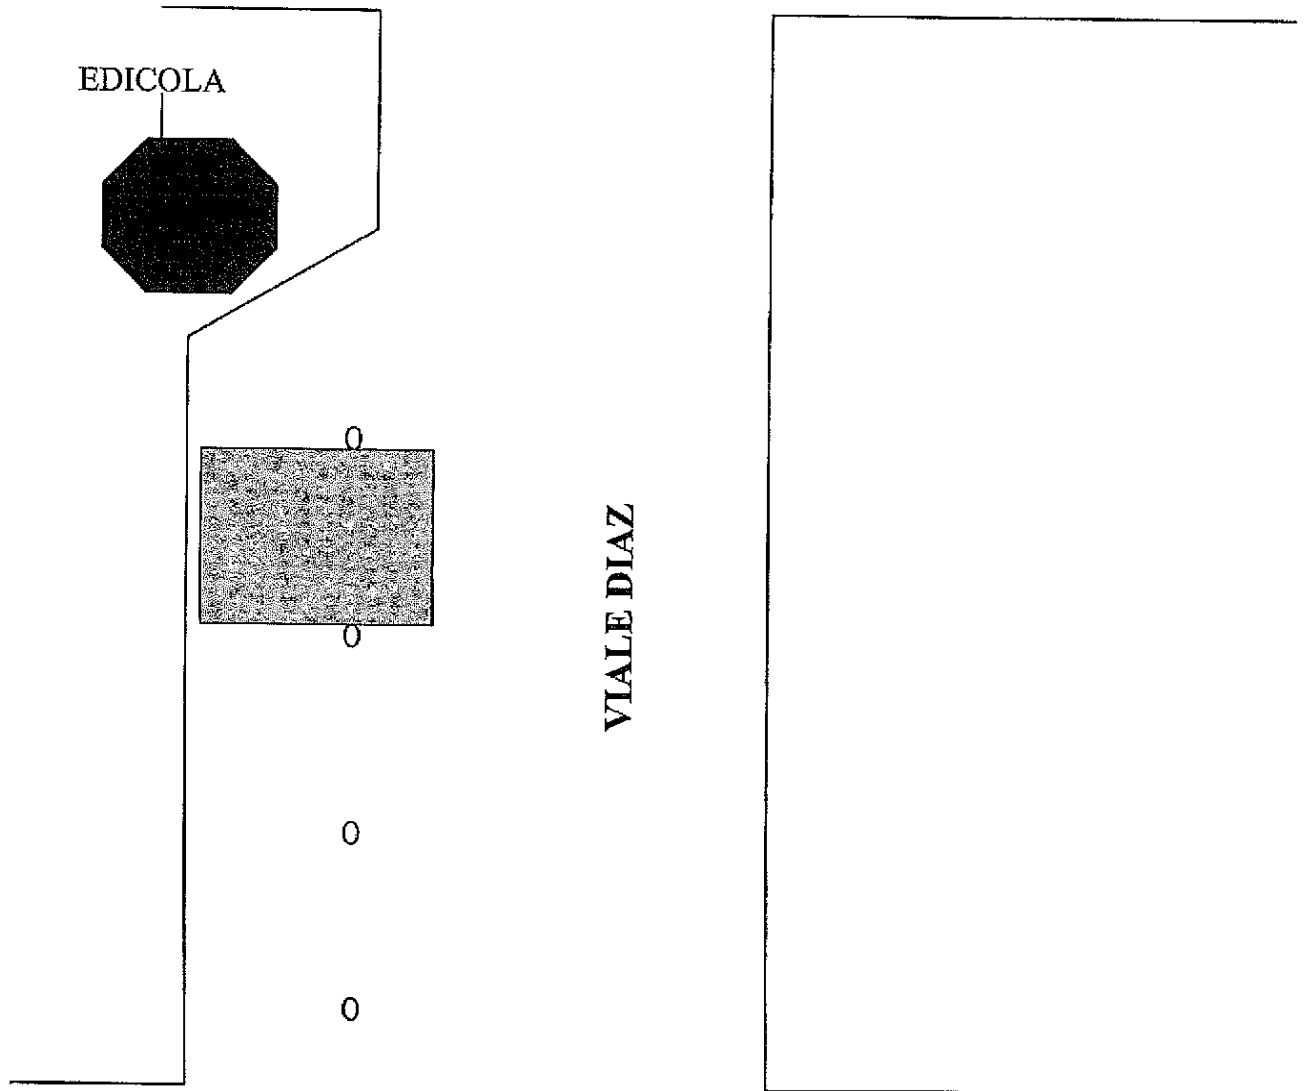

CORSO ITALIA

N° 1 – dimensioni mt. 15,00 x mt. 7,00 – DESCRIZIONE - dall'angolo dell'area in mattoni fino all'ingresso del monastero - Lo spazio potrà essere suddiviso anche in due dimensioni mt. 7,00 x mt.7,00. **500,00 EURO + IVA**

N° 2 – dimensioni mt. 10,00 x mt 4,500 – DESCRIZIONE – di fronte alla farmacia Sansoni; dall'angolo dell'edificio con Corso Italia fino ad un metro dai tavoli del Bar Fiorenza – Contiguità con attività di somministrazione alimenti e bevande, è **esclusa** eventuale collocazione di attività similare – **250,00 EURO + IVA**

LARGO
PAPA GIOVANNI

VIA ROMA

N° 1 e N° 2 dimensioni mt. 6 x 5
EURO 400.000 ± IVA CIASCUNO

PIAZZA DELLA LIBERTA'

TRANSENNE

VIA GARIBALDI

PIAZZA DELLA LIBERTÀ

1 - mt 7,00 x mt 7,00 - Per l'assegnazione di questa area sarà considerato elemento di premialità nella scelta la presenza di attività autonome di spettacolo/intrattenimento/ricambio per il pubblico e/o la promozione di attività culturali, folkloristiche e similari con evidenti legami al territorio.
EURO 200,00 + IVA

CORSO ITALIA

VIA GIOVANNI DA S. GIOVANNI

DIMENSIONI - MT 7,00 X MT 7,00
Configurata con attività di somministrazione bevande, e esclusa eventuale collocazione di
attività similare - EURO 200,00 + IVA