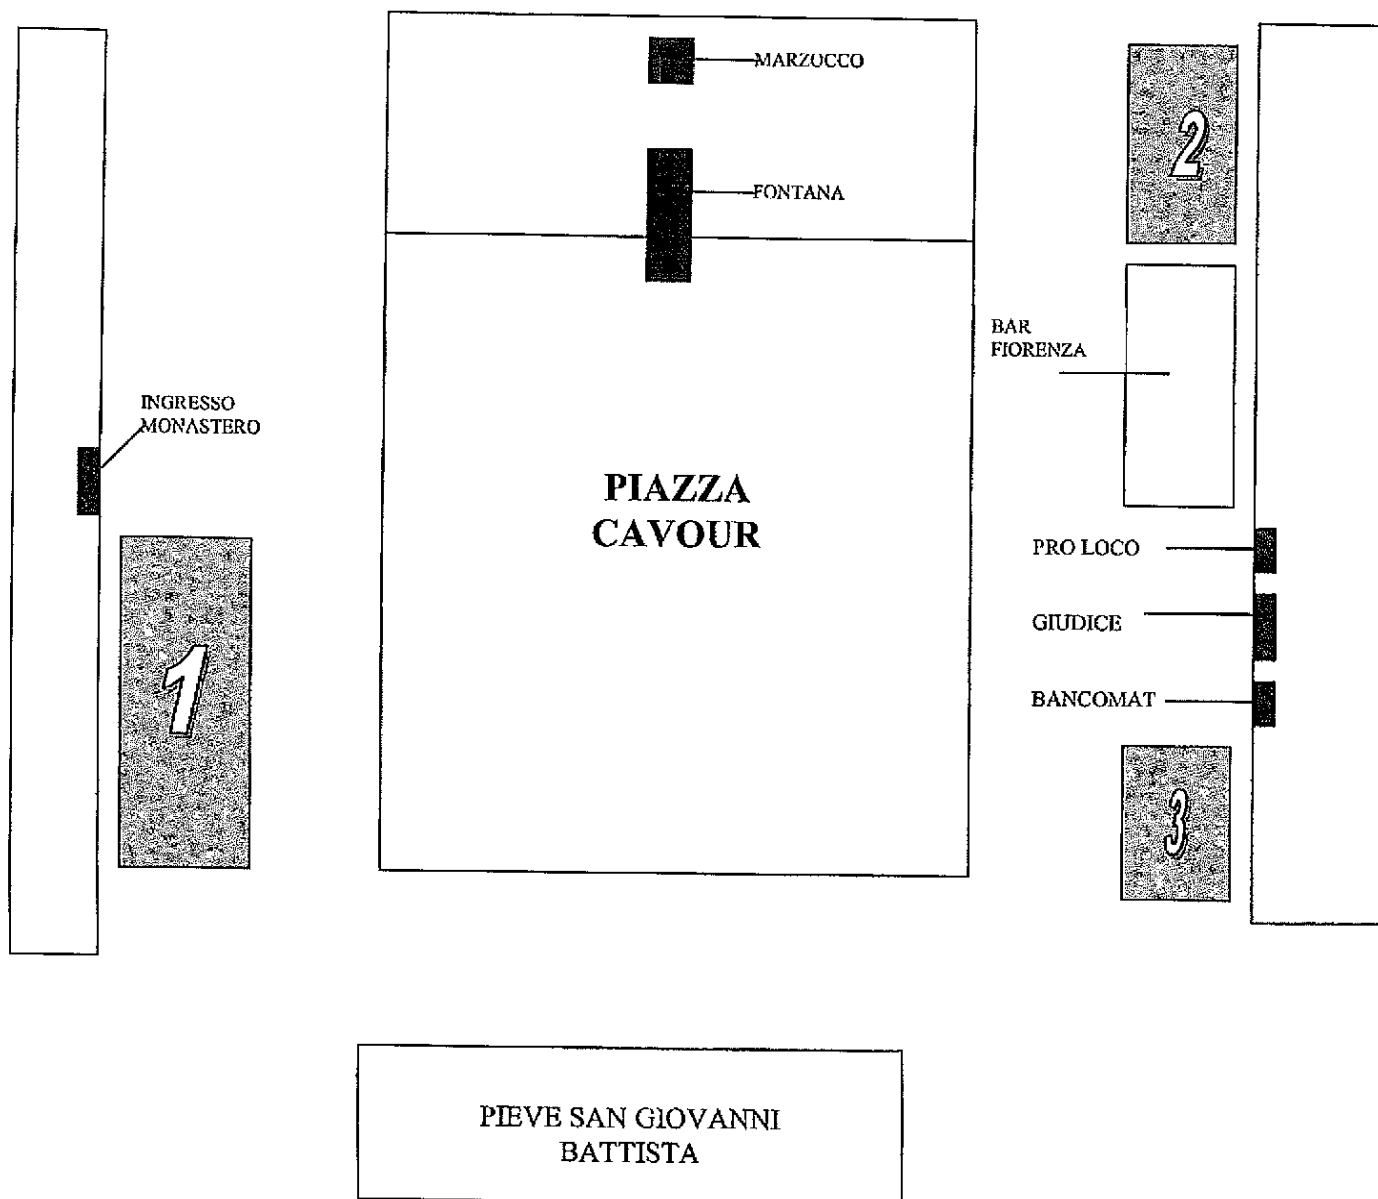

CORSO ITALIA

N° 1 – dimensioni mt. 15,00 x mt. 7,00 – DESCRIZIONE - dall'angolo dell'area in mattoni fino all'ingresso del monastero - Lo spazio potrà essere suddiviso anche in due dimensioni mt. 7,00 x mt.7,00. **500,00 EURO + IVA**

N° 2 – dimensioni mt. 10,00 x mt 4,500 – DESCRIZIONE – di fronte alla farmacia Sansoni; dall'angolo dell'edificio con Corso Italia fino ad un metro dai tavoli del Bar Fiorenza – Contiguità con attività di somministrazione alimenti e bevande, è **esclusa** eventuale collocazione di attività similare – **250,00 EURO + IVA**

N° 3 – dimensioni mt. 10,00 x mt. 4,50 – DESCRIZIONE – di fronte alla filiale della Banca Toscana – Se non occupata con strutture fisse che ne impediscono il transito all'interno potrebbe diventare anche di lunghezza mt. 15.00 lasciando libero l'accesso alla Banca e soprattutto al Bancomat. Contiguità con attività di somministrazione alimenti e bevande, è **esclusa** eventuale collocazione di attività di similare – **250,00 EURO + IVA**

CORSO ITALIA

VIA GIOVANNI DA S. GIOVANNI

DIMENSIONI - MT 7,00 X MT 7,00
Configurata con attività di somministrazione bevande, e esclusa eventuale collocazione di
attività similare - EURO 200,00 + IVA