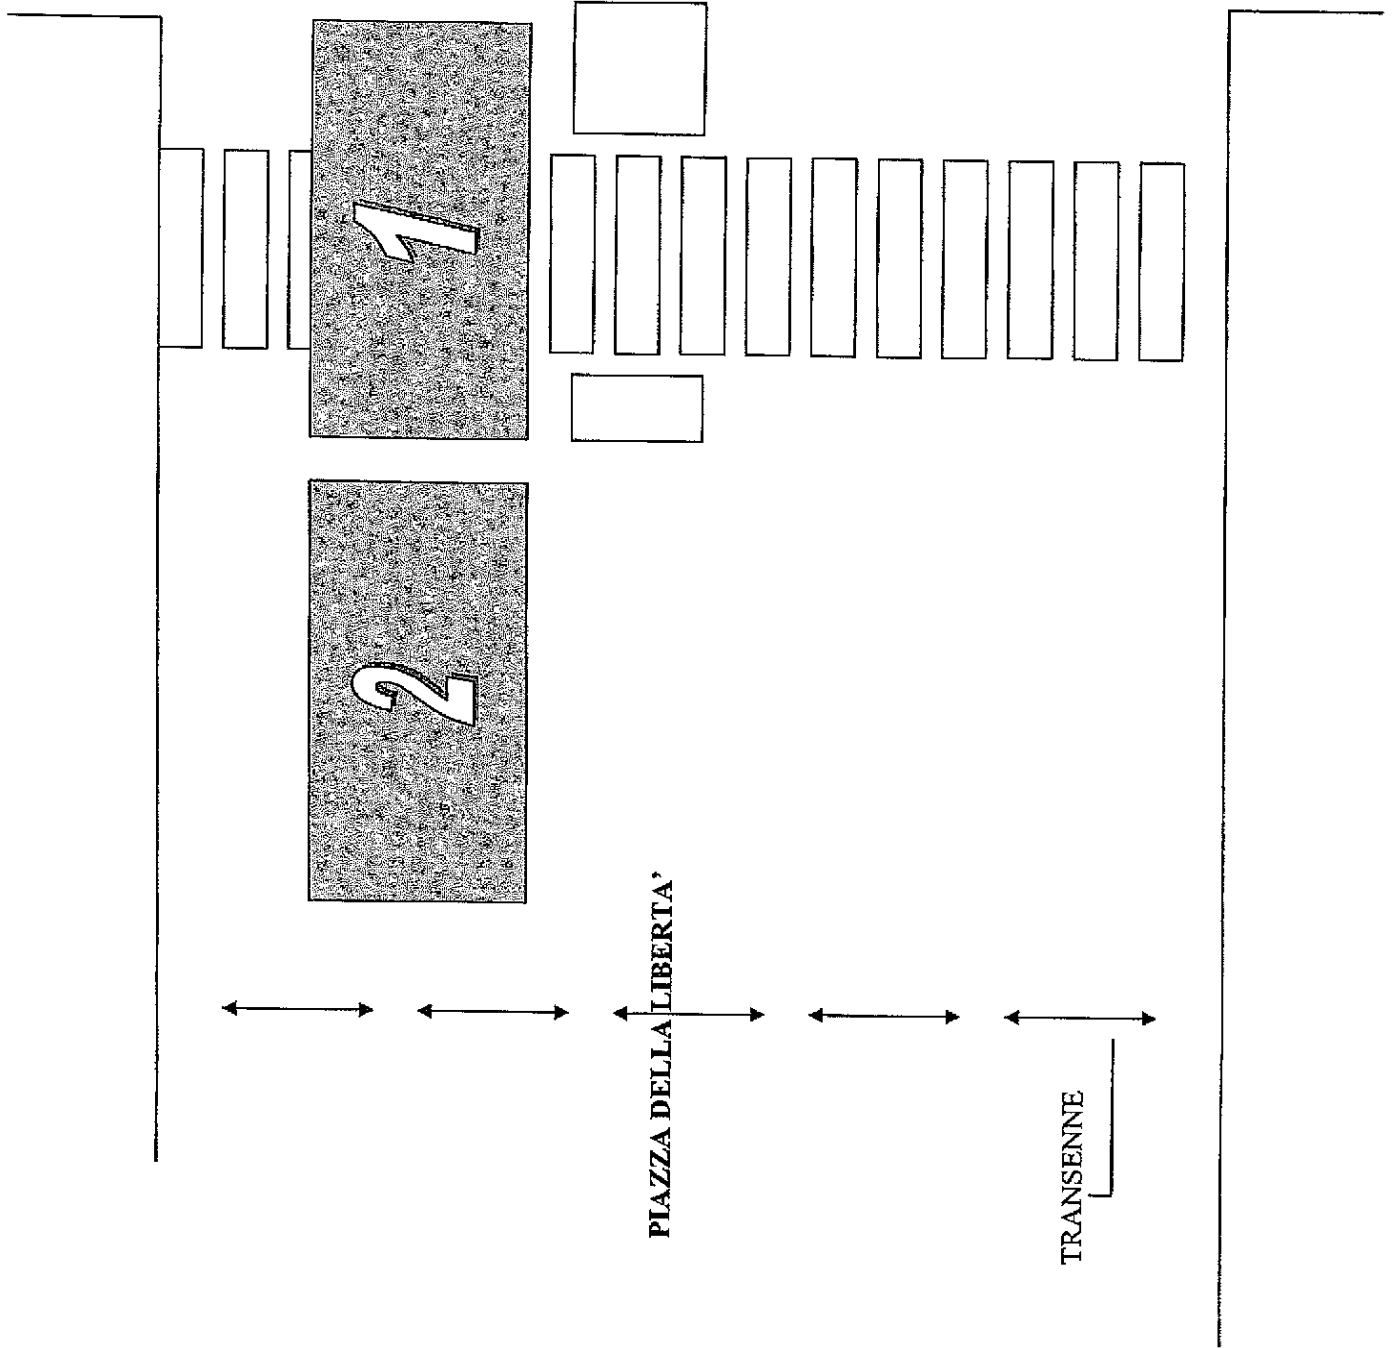

CORSO ITALIA

N° 1 – dimensioni mt. 15,00 x mt. 7,00 – DESCRIZIONE - dall'angolo dell'area in mattoni fino all'ingresso del monastero - Lo spazio potrà essere suddiviso anche in due dimensioni mt. 7,00 x mt.7,00. **500,00 EURO + IVA**

N° 2 – dimensioni mt. 10,00 x mt 4,500 – DESCRIZIONE – di fronte alla farmacia Sansoni; dall'angolo dell'edificio con Corso Italia fino ad un metro dai tavoli del Bar Fiorenza – Contiguità con attività di somministrazione alimenti e bevande, è **esclusa** eventuale collocazione di attività similare – **250,00 EURO + IVA**

LARGO
PAPA GIOVANNI

VIA ROMA

N° 1 e N° 2 dimensioni mt. 6 x 5
EURO 400.000 ± IVA CIASCUNO

PIAZZA DELLA LIBERTA'

TRANSENNE

VIA GARIBALDI

PIAZZA DELLA LIBERTÀ

1 - mt 7,00 x mt 7,00 - Per l'assegnazione di questa area sarà considerato elemento di premialità nella scelta la presenza di attività autonome di spettacolo/intrattenimento/ricambio per il pubblico e/o la promozione di attività culturali, folkloristiche e similari con evidenti legami al territorio.
EURO 200,00 + IVA

CORSO ITALIA

VIA GIOVANNI DA S. GIOVANNI

DIMENSIONI - MT 7,00 X MT 7,00
Configurata con attività di somministrazione bevande, e esclusa eventuale collocazione di
attività similare - EURO 200,00 + IVA