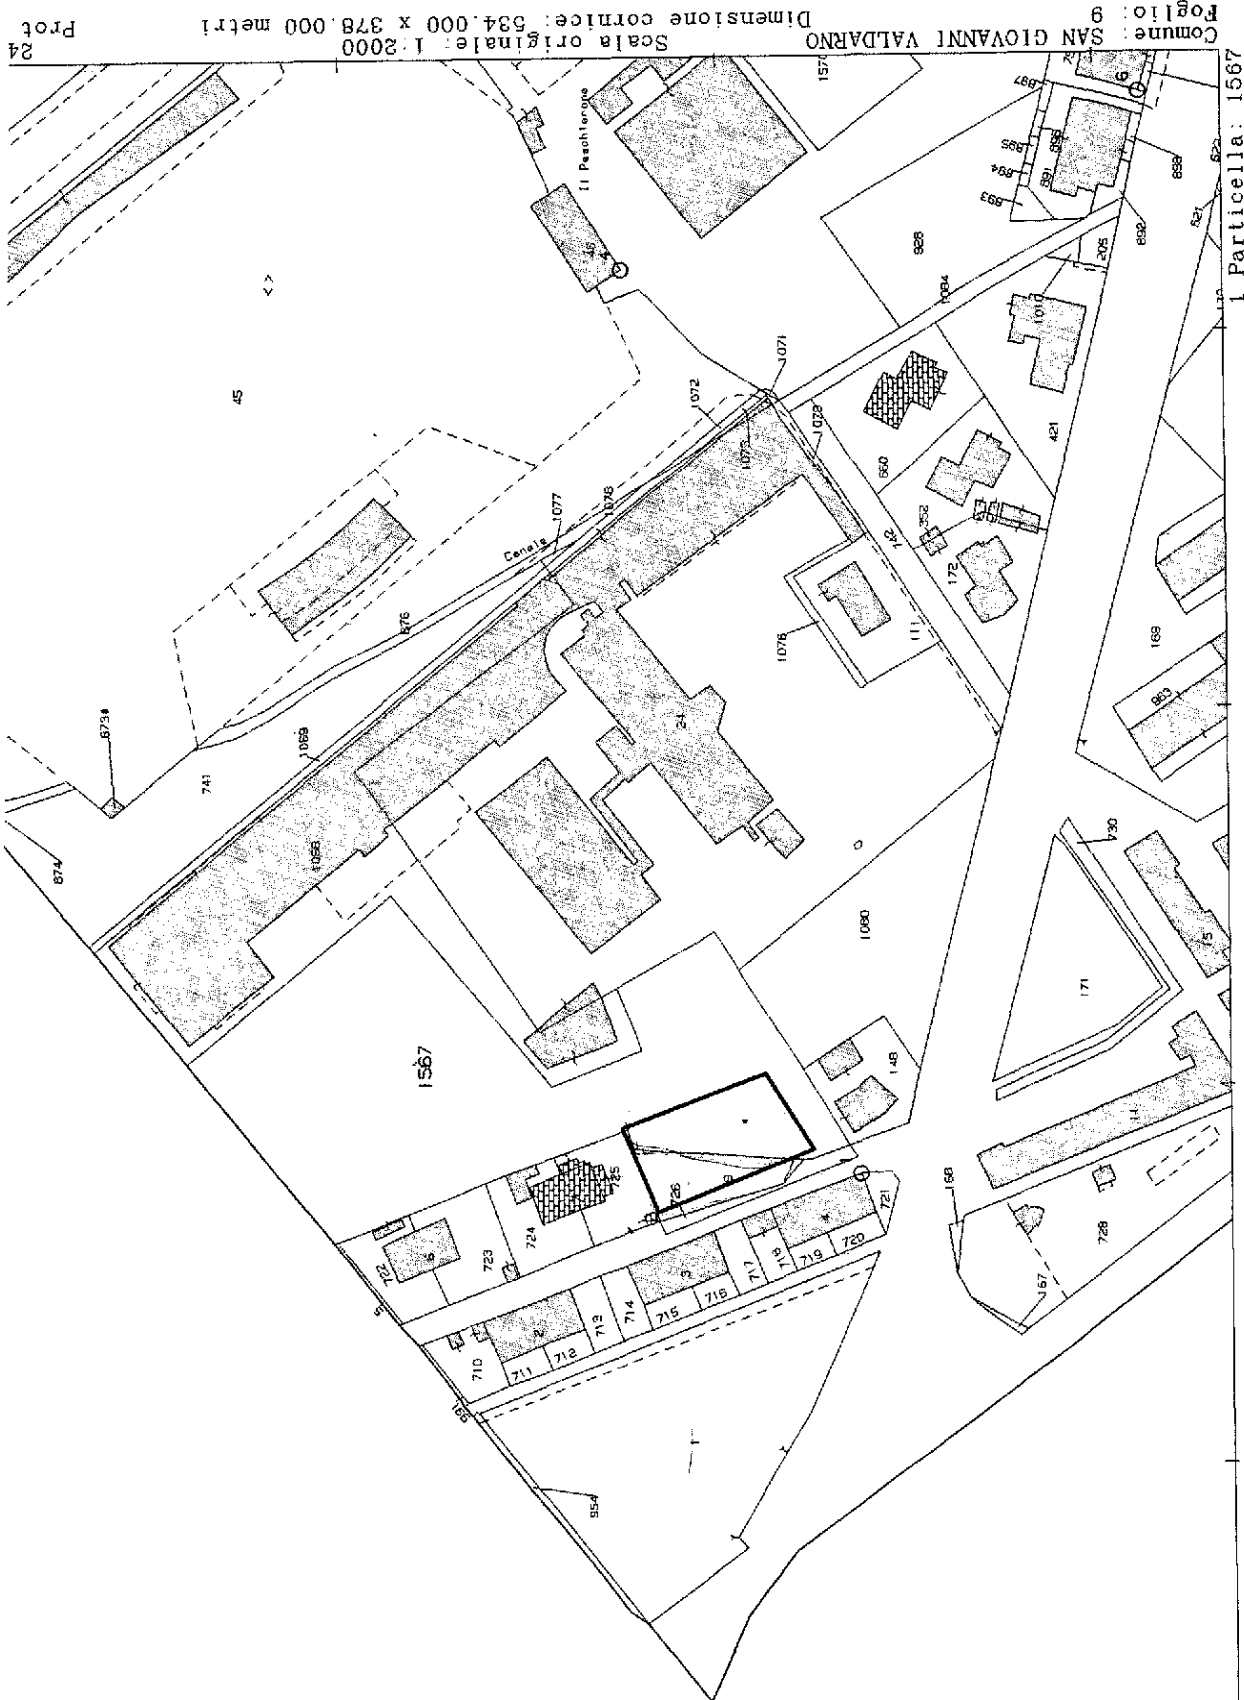

Ad. S. Anna ASD € 150.000

Comune: SAN GIOVANNI VALDARNO
Foglio: 9
Scala originale: 1:2000
Dimensione cornice: 534.000 x 378.000 metri
24 Prof.

I Particella: 1567